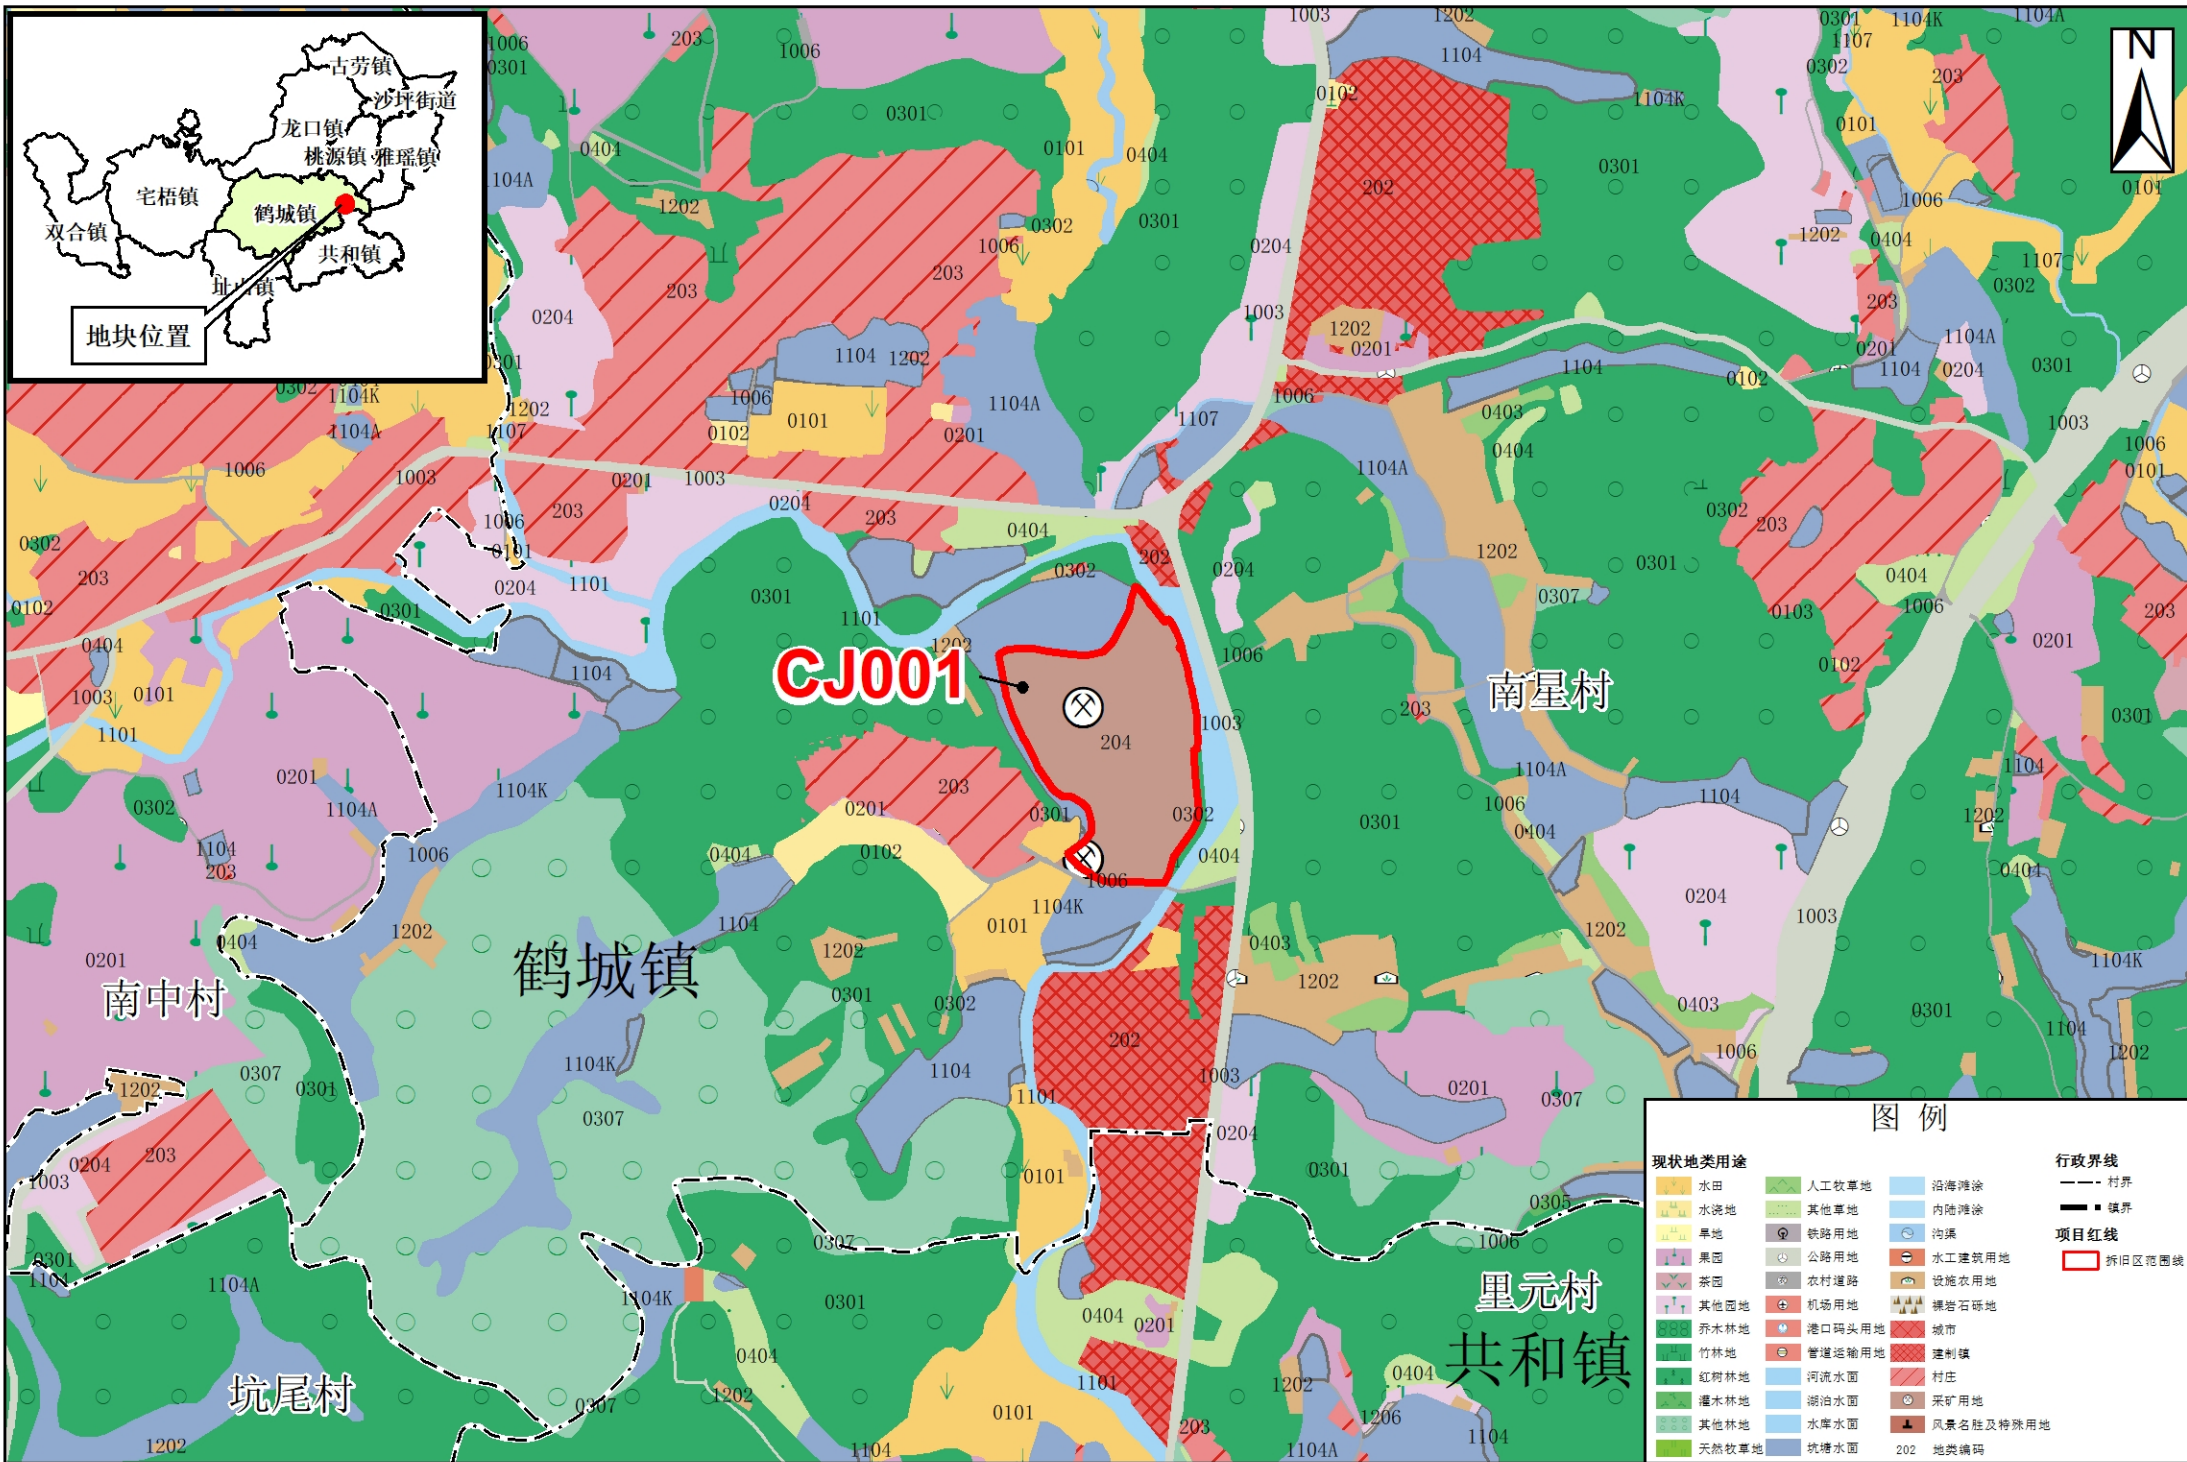

江门市鹤山市城乡建设用地增减挂钩试点鹤城镇鹤城村、南星村项目区拆旧区现状图 (CJ001)

江门市鹤山市城乡建设用地增减挂钩试点鹤城镇鹤城村、南星村项目区拆旧区现状图 (CJ002)

1:10,000

鹤山市自然资源局