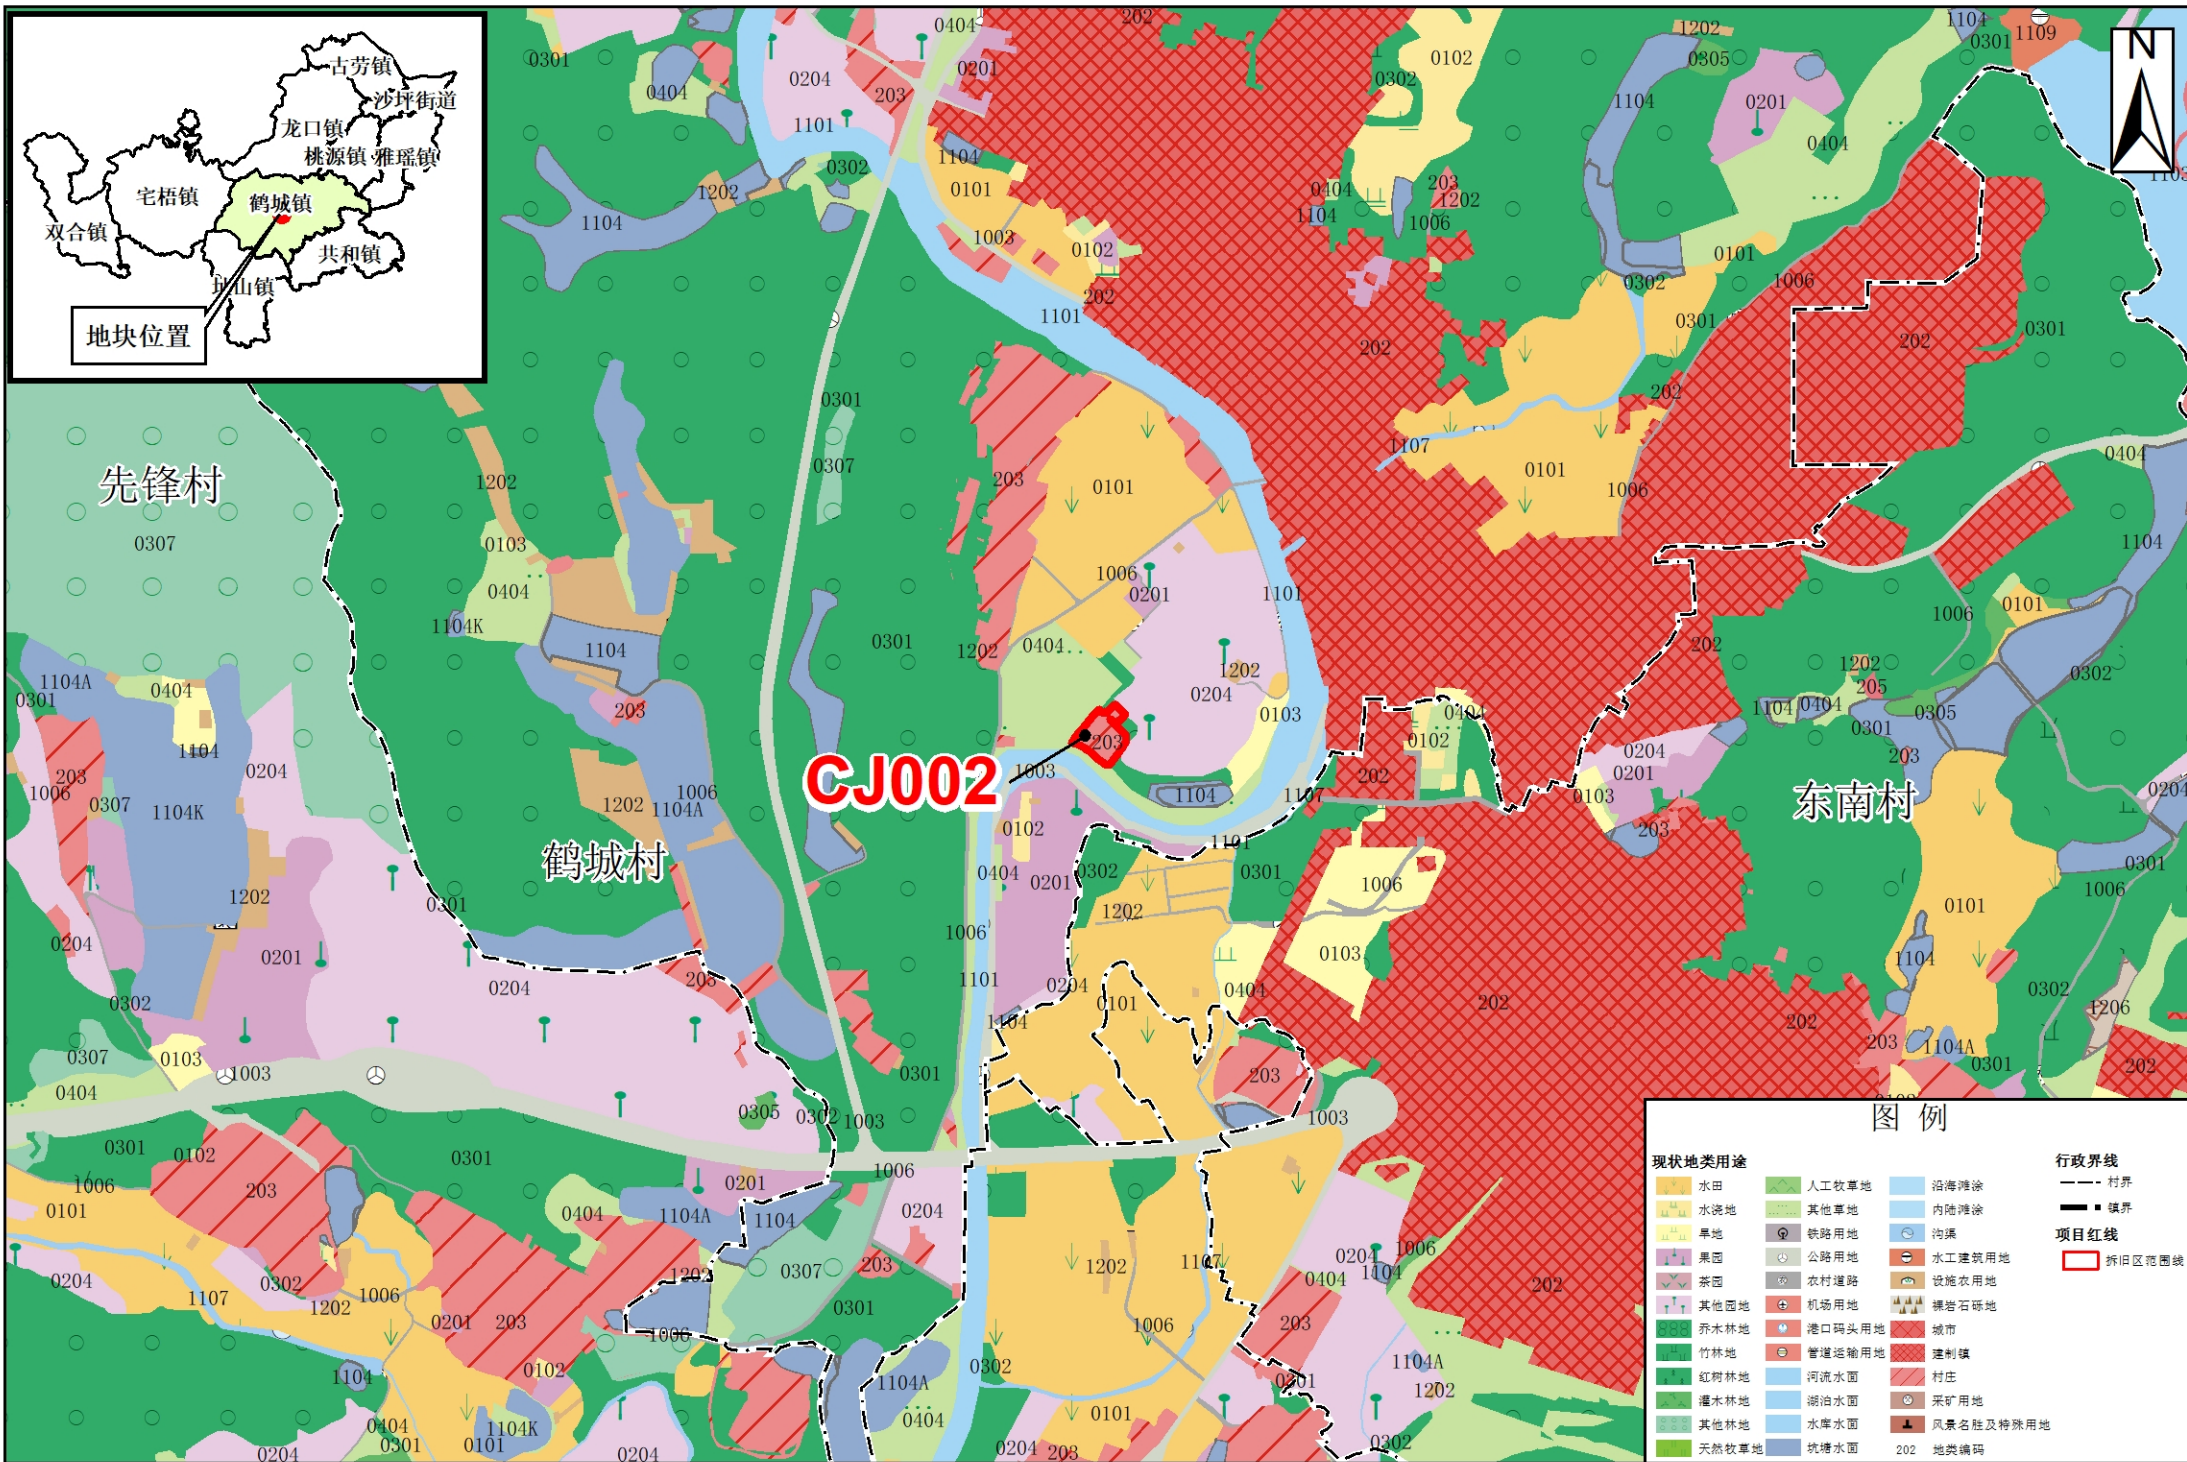

江门市鹤山市城乡建设用地增减挂钩试点鹤城镇鹤城村、南星村项目区拆旧区现状图 (CJ001)

江门市鹤山市城乡建设用地增减挂钩试点鹤城镇鹤城村、南星村项目区拆旧区现状图 (CJ002)

1:10,000

鹤山市自然资源局